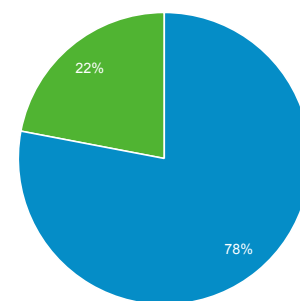

Přehled publika

Všichni uživatelé
100,00 % Uživatelé

1. 1. 2019 - 31. 1. 2019

Přehled

■ New Visitor ■ Returning Visitor

Jazyk	Uživatelé	Uživatelé v %
1. cs-cz	4 443	68,91 %
2. cs	991	15,37 %
3. en-us	498	7,72 %
4. sk-sk	258	4,00 %
5. en-gb	125	1,94 %
6. sk	41	0,64 %
7. en	22	0,34 %
8. de-de	9	0,14 %
9. ru-ru	9	0,14 %
10. en-ca	7	0,11 %